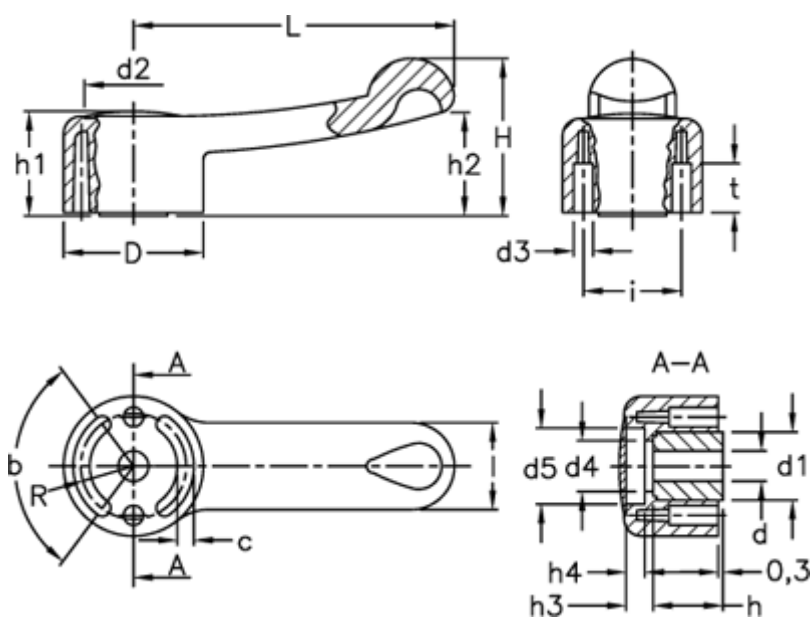

Varenummer: 23052121212  
 Beskrivelse: E+G Spændearm  
 ELC.67-A6-C2 orange

## Mål

b (grader) = 125 +/-1	d H7 = 6	l = 20
c = 4.3	H = 35	L = 67
D = 32	h = 16.0	R = 12.0
d1 = 15	h1 = 24	t = 9.0
d2 = 22.5	h2 = 24	
d3 = 4	h3 = 5.0	
d4 = 10.0	h4 = 3	
d5 = 16.0	i = 24	